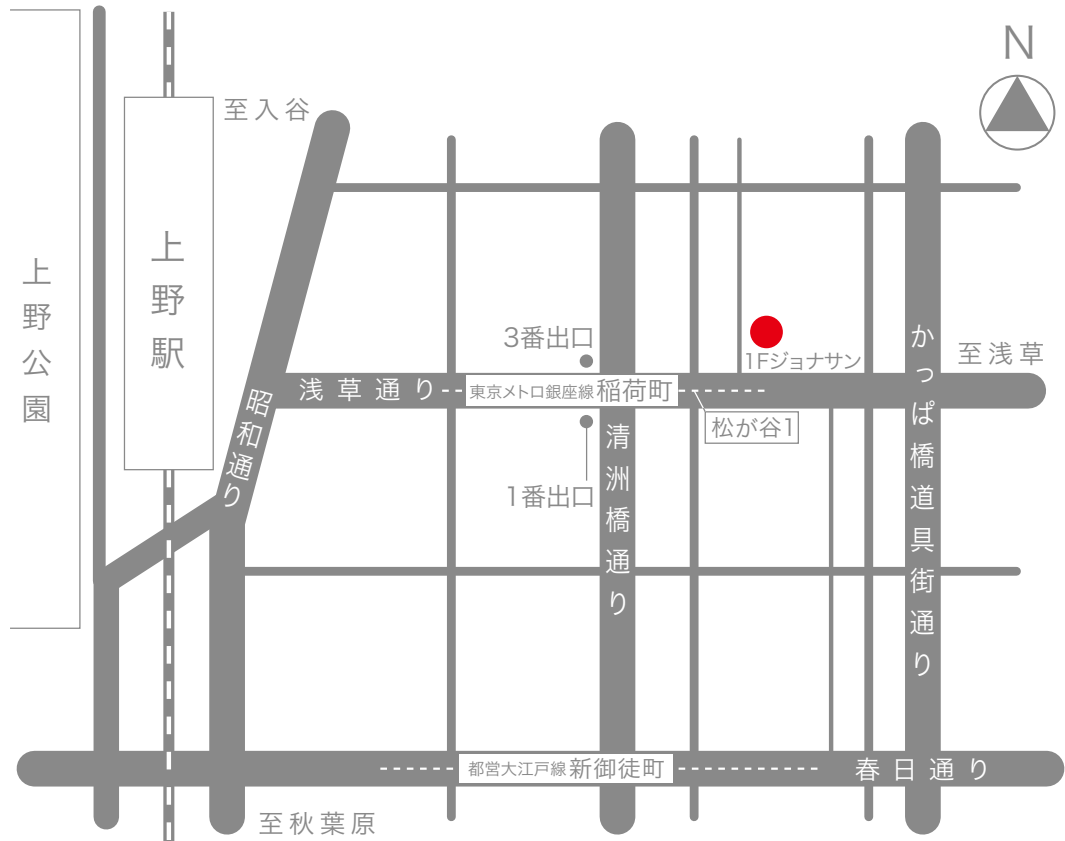

# 大阪

# 東京

- ・東京メトロ銀座線稲荷町駅3番出口より 東へ300m
- ・上野駅各線より浅草通りを 東へ800m
- ・都営大江戸線新御徒町駅より清洲橋通りを 北へ500m 浅草通り右折 東へ300m