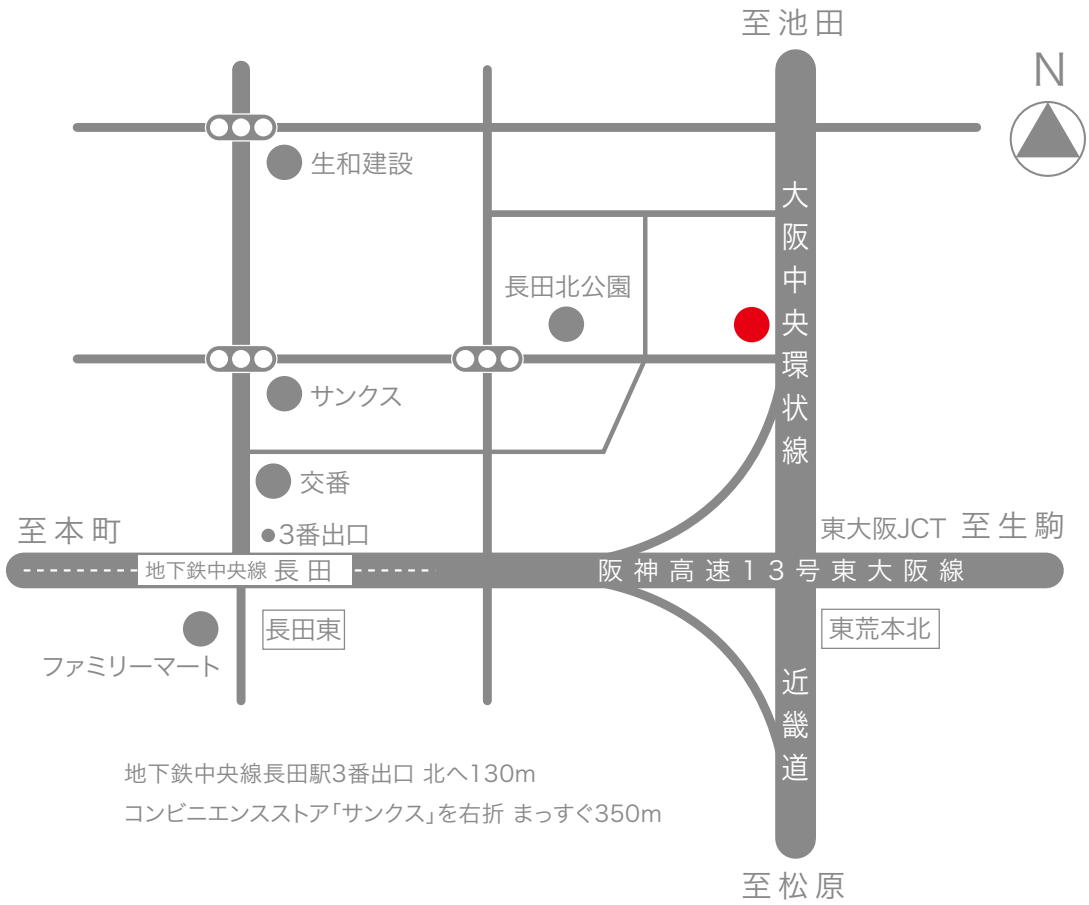

# 大阪

# 東京

- ・東京メトロ銀座線稲荷町駅3番出口より 東へ300m
- ・上野駅各線より浅草通りを 東へ800m
- ・都営大江戸線新御徒町駅より清洲橋通りを 北へ500m 浅草通り右折 東へ300m